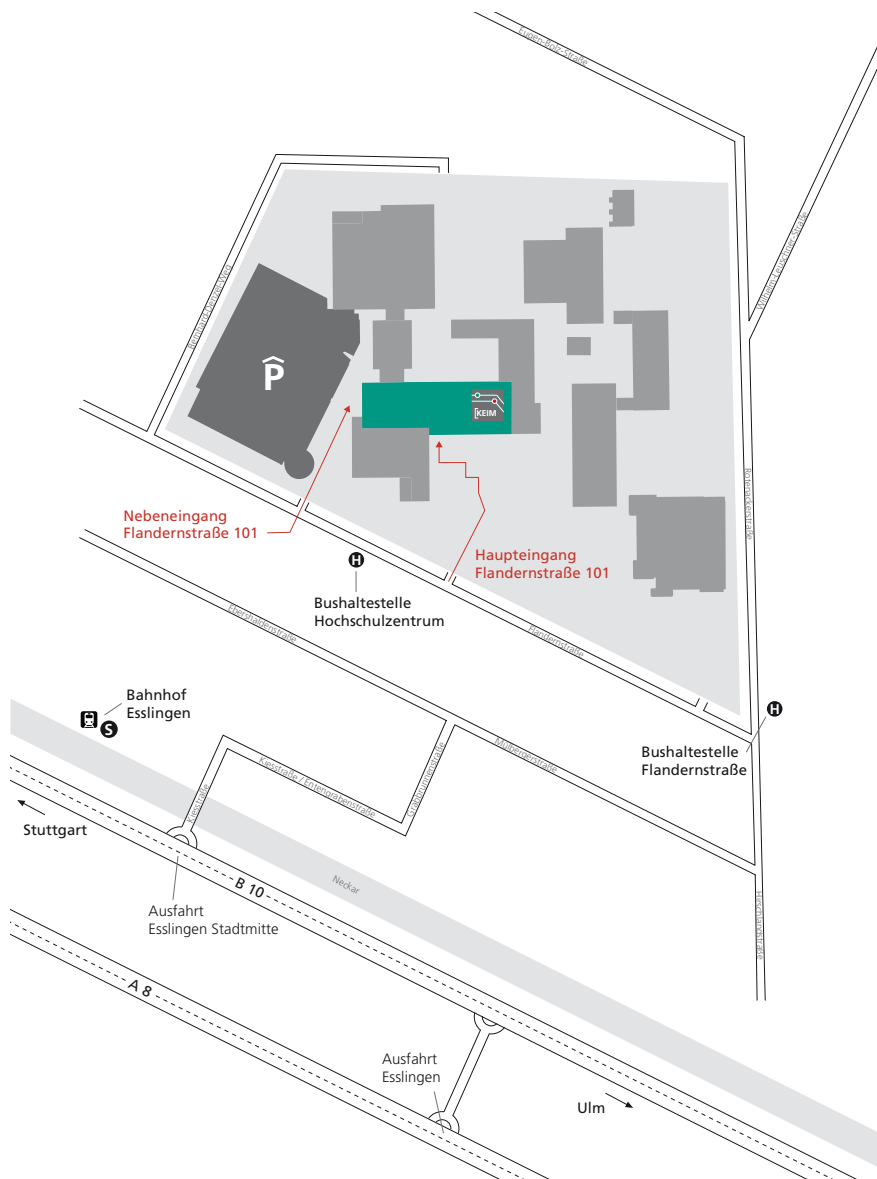

#### So erreichen Sie uns:

Fraunhofer-Anwendungszentrum KEIM

#### Öffentliche Verkehrsmittel

Mit dem Regionalexpress  
(Stuttgart - Esslingen - Plochingen)  
oder mit der S-Bahn-Linie S1  
(Herrenberg-Stuttgart-Kirchheim)  
bis zur Haltestelle »Esslingen«.

Ab Bahnhof Esslingen  
mit der Bus-Linie 105: Haltestelle  
»Hochschulzentrum« oder  
mit der Bus-Linie 111: Haltestelle  
»Flandernstraße«.

**Auto** | Autobahn A8 Stuttgart-  
München, Ausfahrt Esslingen,  
anschließend Fahrtrichtung  
Esslingen oder B 10 Ausfahrt  
Esslingen-Stadtmitte.

**Taxi** | Vom Flughafen zum  
Fraunhofer-Anwendungszentrum  
KEIM ca. 18 km (Fahrzeit:  
ca. 25 Minuten).