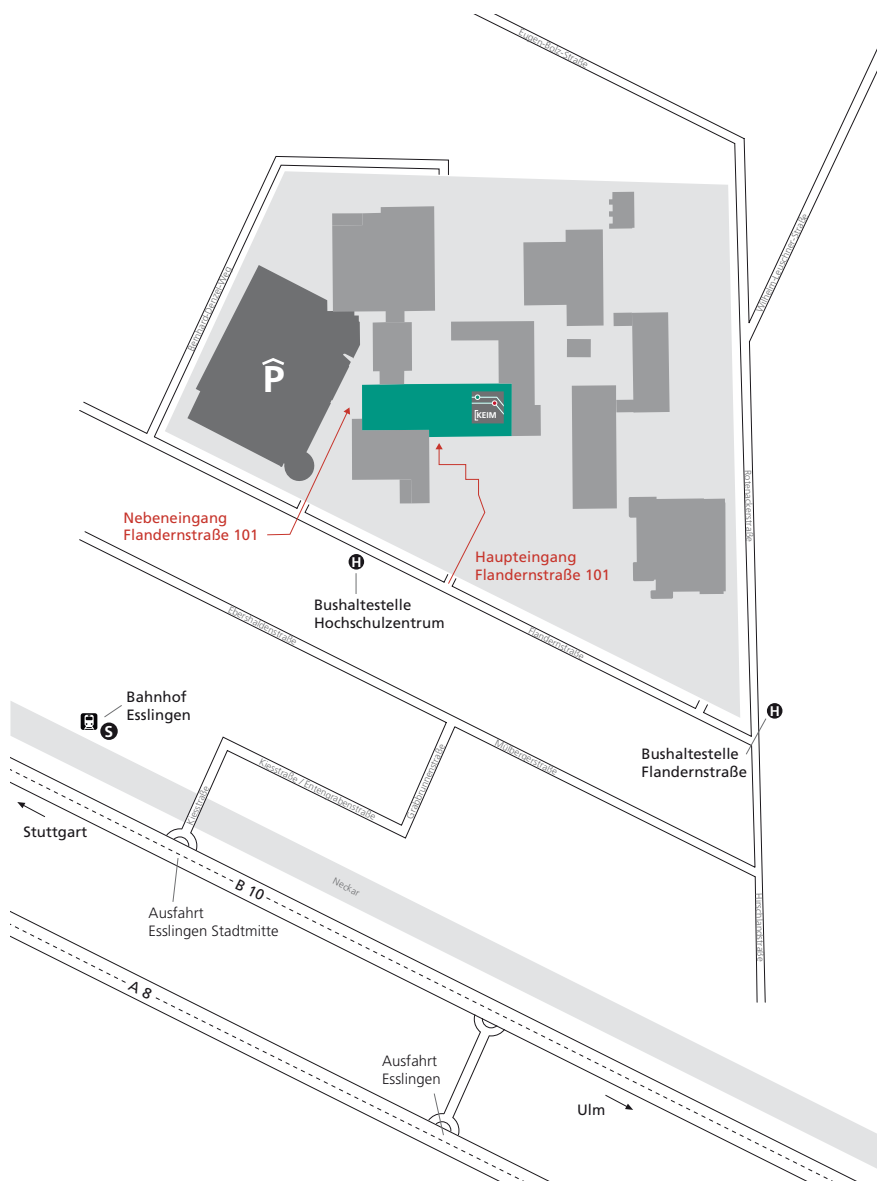

#### So erreichen Sie uns:

Fraunhofer-Anwendungszentrum KEIM

#### Öffentliche Verkehrsmittel

Mit dem Regionalexpress  
(Stuttgart - Esslingen - Plochingen)  
oder mit der S-Bahn-Linie S1  
(Herrenberg-Stuttgart-Kirchheim)  
bis zur Haltestelle »Esslingen«.

Ab Bahnhof Esslingen  
mit der Bus-Linie 105: Haltestelle  
»Hochschulzentrum« oder  
mit der Bus-Linie 111: Haltestelle  
»Flandernstraße«.

**Auto** | Autobahn A8 Stuttgart-  
München, Ausfahrt Esslingen,  
anschließend Fahrtrichtung  
Esslingen oder B 10 Ausfahrt  
Esslingen-Stadtmitte.

**Taxi** | Vom Flughafen zum  
Fraunhofer-Anwendungszentrum  
KEIM ca. 18 km (Fahrzeit:  
ca. 25 Minuten).